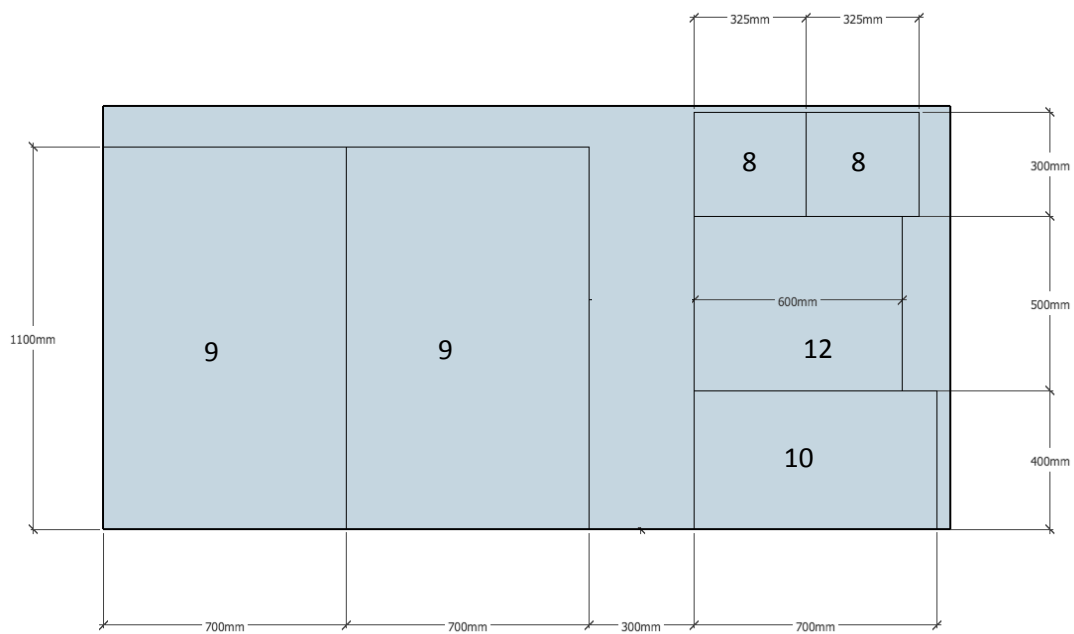

Verzagen 3 platen multiplex van 244x122x12mm

Zijkant 1

Zijkant 2

Voorwand

Achterwand

Vloerplaat

Zijkant legnest (2x)

Tussenschot legnest