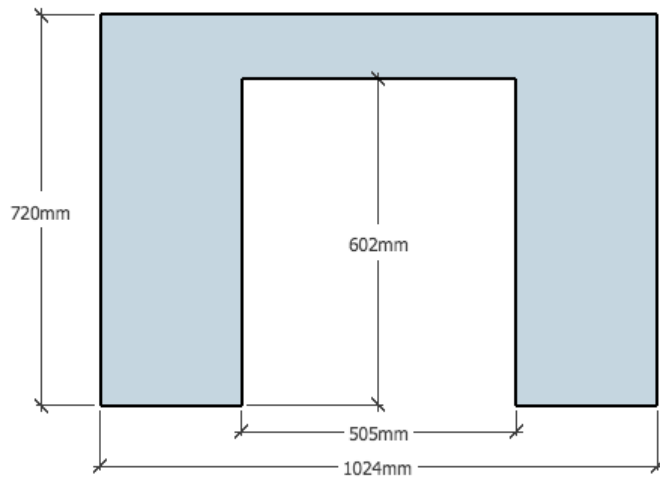

Verzagen 3 platen multiplex van 244x122x12mm

Zijkant 1

Zijkant 2

Voorwand

Achterwand

Vloerplaat

Zijkant legnest (2x)

Tussenschot legnest