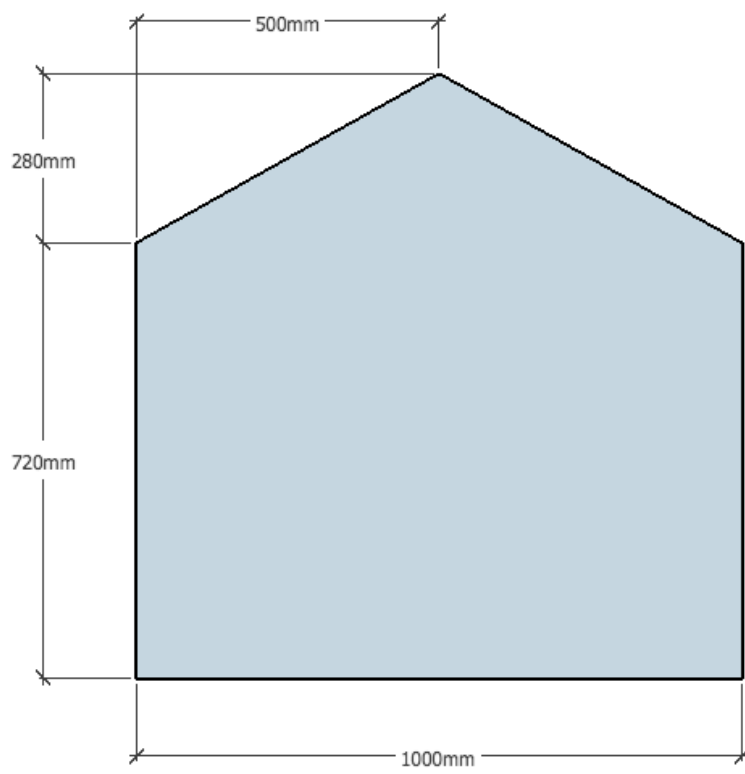

Verzagen 3 platen multiplex van 244x122x12mm

Zijkant 1

Zijkant 2

Voorwand

Achterwand

Vloerplaat

Zijkant legnest (2x)

Tussenschot legnest