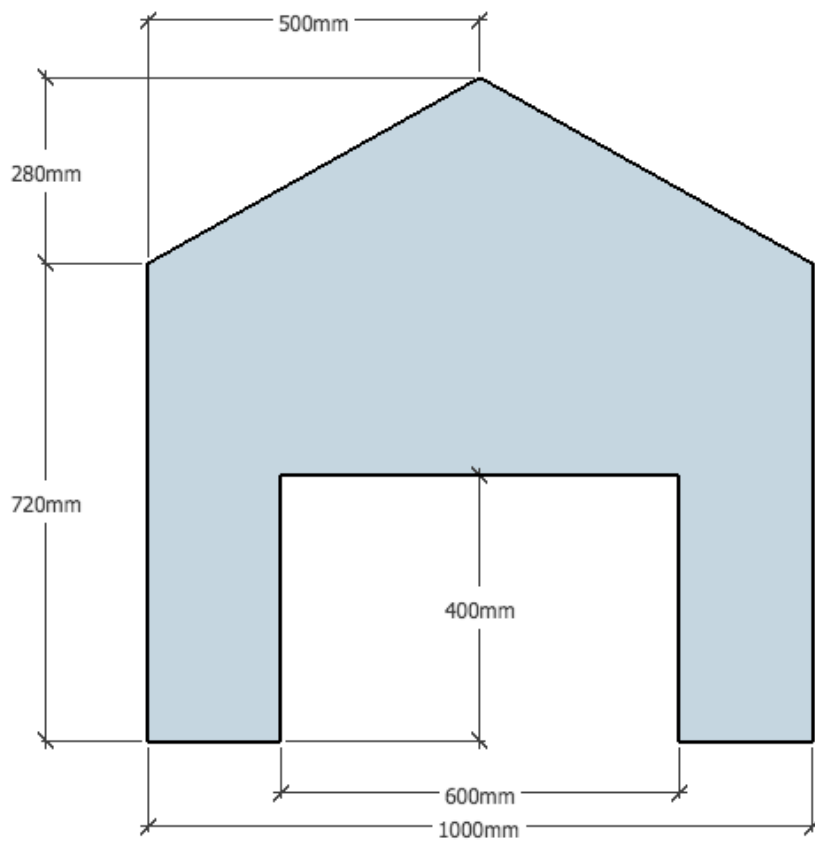

Verzagen 3 platen multiplex van 244x122x12mm

Zijkant 1

Zijkant 2

Voorwand

Achterwand

Vloerplaat

Zijkant legnest (2x)

Tussenschot legnest