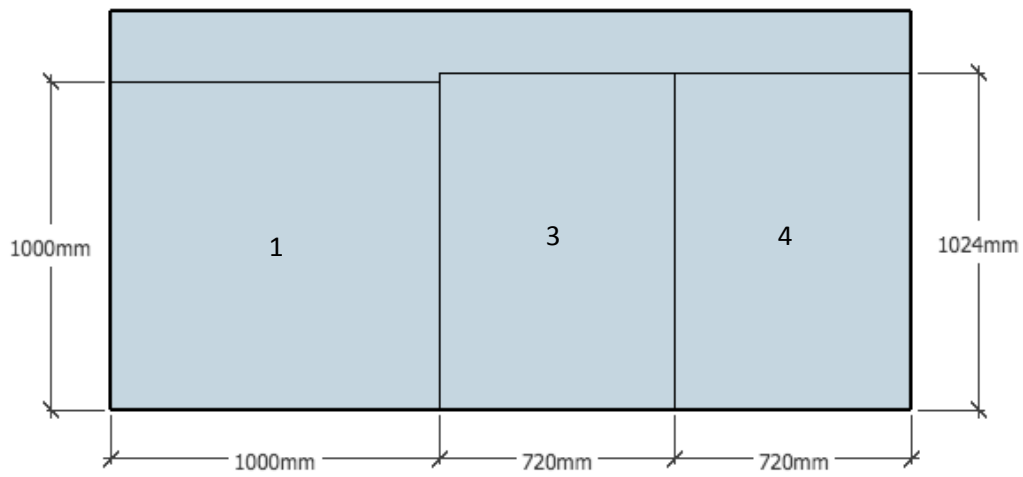

Verzagen 3 platen multiplex van 244x122x12mm

Zijkant 1

Zijkant 2

Voorwand

Achterwand

Vloerplaat

Zijkant legnest (2x)

Tussenschot legnest