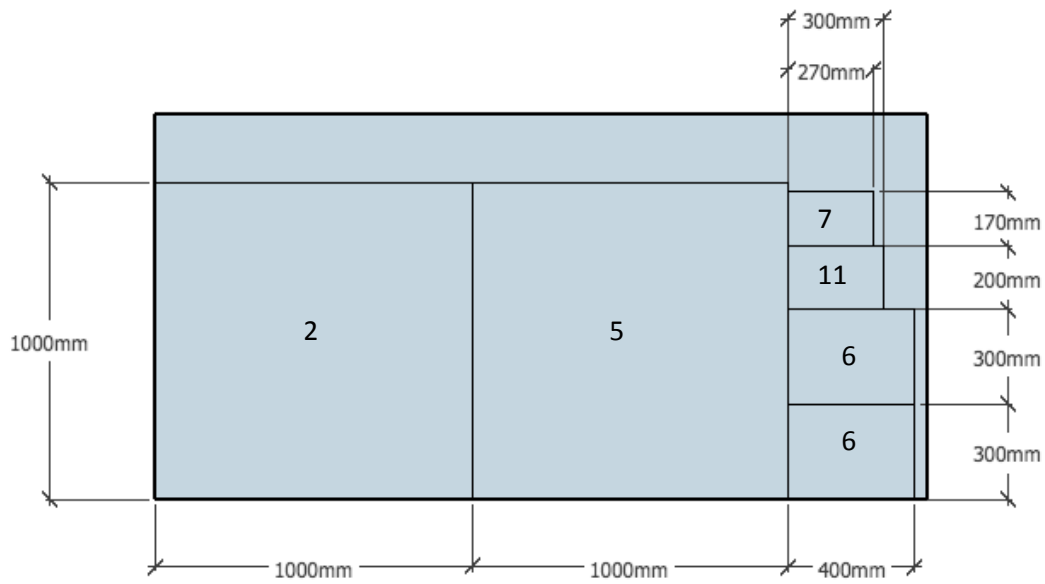

Verzagen 3 platen multiplex van 244x122x12mm

Zijkant 1

Zijkant 2

Voorwand

Achterwand

Vloerplaat

Zijkant legnest (2x)

Tussenschot legnest