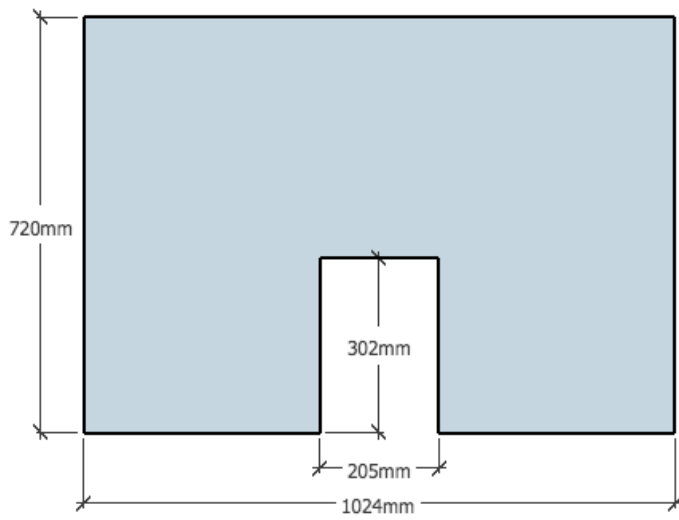

Verzagen 3 platen multiplex van 244x122x12mm

Zijkant 1

Zijkant 2

Voorwand

Achterwand

Vloerplaat

Zijkant legnest (2x)

Tussenschot legnest